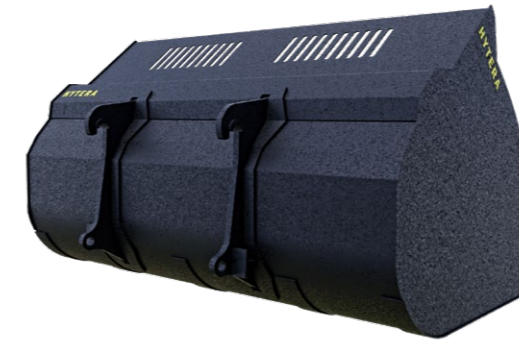

MALLI	LMB20-230	LMB30-250	LMB40-250	LMB45-275	LMB50-300
Pyöräkuormaaja, tn	4 - 7	6 - 8	6 - 8	7 - 10	8 - 11
Tilavuus, m³ (ISO)	2,3	3,3	4,1	4,5	4,9
Leveys, mm	2300	2500	2500	2750	3000
Paino, kg	500	720	800	860	920
Max kuorma, tn	1,6	2,2	3,3	3,6	4
MALLI	LMB55-275	LMB60-300	LMB65-320	LMB65-275	LMB75-300
Pyöräkuormaaja, tn	8 - 11	11 - 14	11 - 14	11 - 14	14 - 19
Tilavuus, m³ (ISO)	5,6	6,1	6,5	6,8	7,4
Leveys, mm	2750	3000	3200	2750	3000
Paino, kg	1200	1300	1400	2400	1500
Max kuorma, tn	4,4	5,2	5,4	5,4	6
MALLI	LMB90-300	LMB100-320	LMB120-320	LMB130-350	LMB150-350
Pyöräkuormaaja, tn	16 - 22	20 - 26	22 - 28	25 - 30	25 - 30
Tilavuus, m³ (ISO)	9	9,7	12,1	13	15
Leveys, mm	3000	3200	3200	3500	3500
Paino, kg	1900	2000	2350	2800	3000
Max kuorma, tn	7,2	7,8	9,6	14	15,5