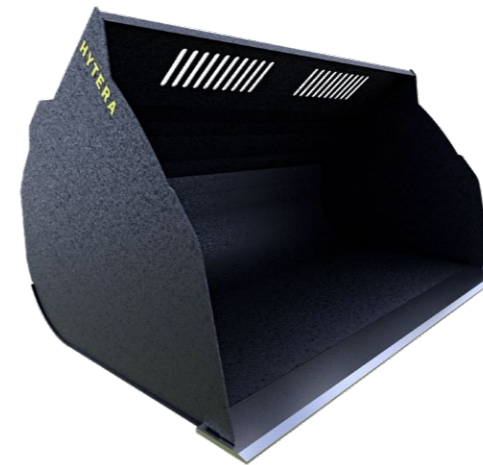

## HYTERA KEVYTMATERIAALIKAUHA LMB

Hytera LMB kevytmateriaalikaucha on suunniteltu kevyen materiaalin käsittelyyn ja lastaukseen. Lumi, puru ja muu irtomateriaali siirtyy tehokkaasti sekä nopeasti.

**Ramtec**  
ATTACHMENTS

## KEVYTMATERIAALIKAUHA LMB

Kauhan optimoitu muotoilu mahdollistaa helpon täytön ja nopean tyhjennyksen. Saatavilla myös erikoislujat kauhat raskaammille materiaaleille kuten komposti ja jäte, joiden paino on 1200 kg / m<sup>3</sup> saakka.

Korkealaatuinen, luja runko, vahvistukset sivuilla ja kauhan alla takaavat pitkän käyttöiän.

Huulilevy valmistetaan HB500 kulutusteräksestä.

Kahdessa rivissä olevat ritilät parantavat kauhan näkyvyyttä kauhan eteen.